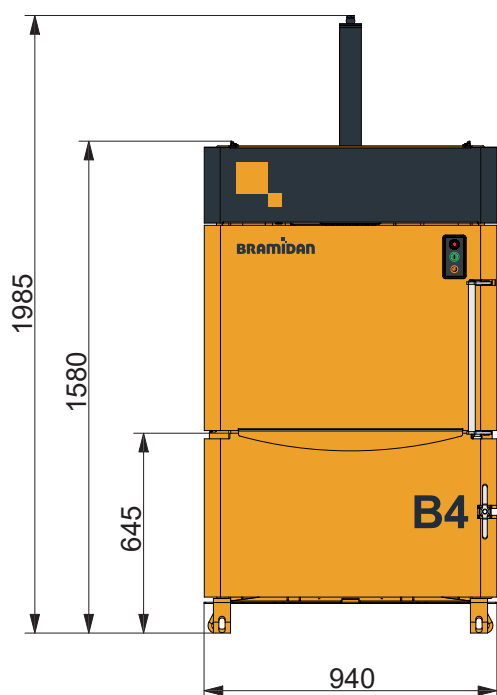

75 dB

Biler på motorvej

100 dB

Turbojetmotor

160 dB

Tekniske specifikationer

Ballestørrelse BxDxH (mm)	770 x 500 x 600
Ifyldningsåbning BxH (mm)	770 x 460
Strømforsyning	1x230V 50Hz 10A
Motorstørrelse (kW)	1.5
Cyklustid (sek)	28
Dimensioner BxDxH (mm)	940 x 715 x 1985
Vægt (kg)	300
Slaglængde (mm)	650
Antal bånd	2
Afbinding	Bånd
Fuldmelder	Ja
Udsmidning balle	Automatisk