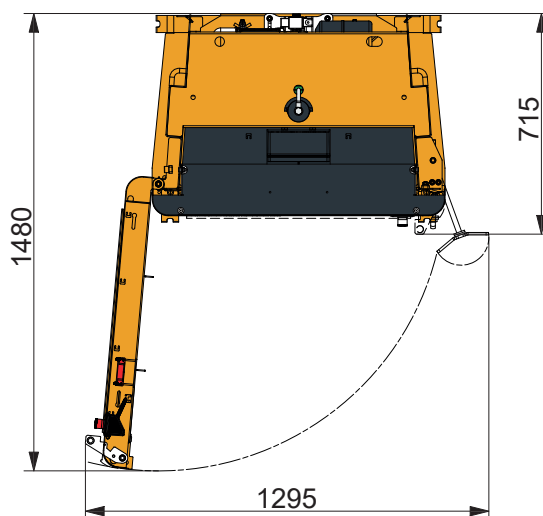

75 dB

Biler på motorvej

100 dB

Turbojetmotor

160 dB

Tekniske specifikationer

Ballestørrelse BxDxH (mm)	770 x 500 x 600
Ifyldningsåbning BxH (mm)	770 x 460
Strømforsyning	1x230V 50Hz 10A
Motorstørrelse (kW)	1.5
Cyklustid (sek)	28
Dimensioner BxDxH (mm)	940 x 715 x 1985
Vægt (kg)	300
Slaglængde (mm)	650
Antal bånd	2
Afbinding	Bånd
Fuldmelder	Ja
Udsmidning balle	Automatisk