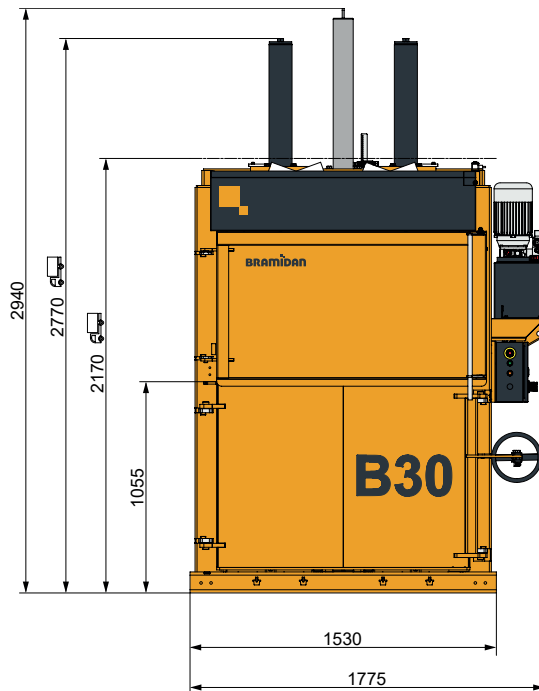

### Technische Daten

Ballengröße BxTxH (mm)	1200 x 800 x 950
Einfüllöffnung BxH (mm)	1200 x 560
Netzteil	3x400V 50Hz 16A
Motor (kW)	4.0
Zyklusdauer durchschn. (s)	34 / 51
Maße BxTxH (mm)	1775 x 1025 x 2940
Gewicht (kg)	1560
Hub (mm)	750
Zahl der Verschnürungen	4
Art der Verschnürung	Band / Stahldraht
Fertiger Ballen leicht	Ja
Ballenauswurf	Automatisch