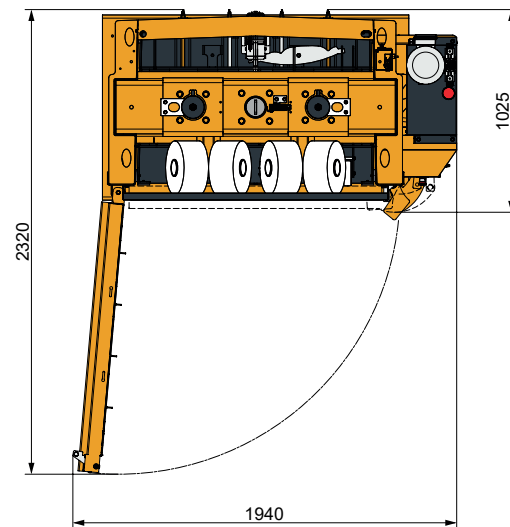

### Technische Daten

Ballengröße BxTxH (mm)	1200 x 800 x 950
Einfüllöffnung BxH (mm)	1200 x 560
Netzteil	3x400V 50Hz 16A
Motor (kW)	4.0
Zyklusdauer durchschn. (s)	34 / 51
Maße BxTxH (mm)	1775 x 1025 x 2940
Gewicht (kg)	1560
Hub (mm)	750
Zahl der Verschnürungen	4
Art der Verschnürung	Band / Stahldraht
Fertiger Ballen leicht	Ja
Ballenauswurf	Automatisch