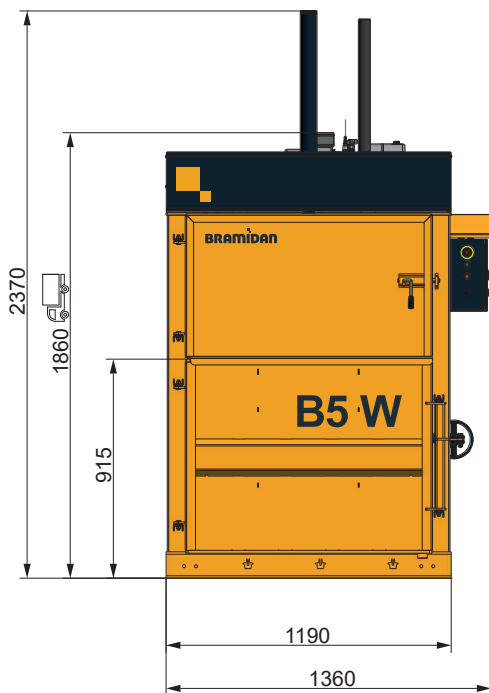

### Technische Daten

Ballengröße BxTxH (mm)	1000 x 700 x 800
Einfüllöffnung BxH (mm)	1000 x 500
Netzteil	1x230V 50Hz 10A
Motor (kW)	1.1
Zyklusdauer durchschn. (s)	33
Maße BxTxH (mm)	1360 x 895 x 2370
Gewicht (kg)	600
Hub (mm)	750
Zahl der Verschnürungen	3
Art der Verschnürung	Band
Fertiger Ballen leicht	Ja
Ballenauswurf	Automatisch