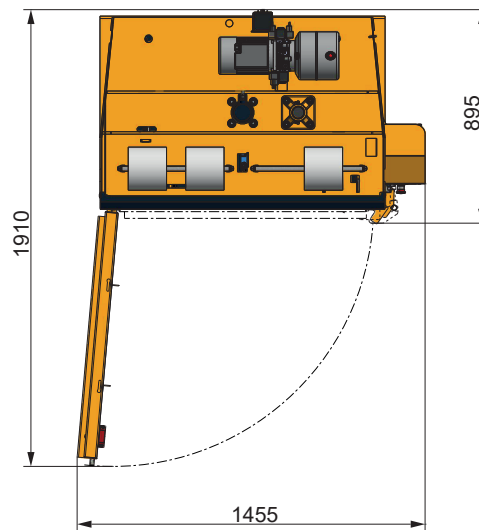

### Technische Daten

Ballengröße BxTxH (mm)	1000 x 700 x 800
Einfüllöffnung BxH (mm)	1000 x 500
Netzteil	1x230V 50Hz 10A
Motor (kW)	1.1
Zyklusdauer durchschn. (s)	33
Maße BxTxH (mm)	1360 x 895 x 2370
Gewicht (kg)	600
Hub (mm)	750
Zahl der Verschnürungen	3
Art der Verschnürung	Band
Fertiger Ballen leicht	Ja
Ballenauswurf	Automatisch