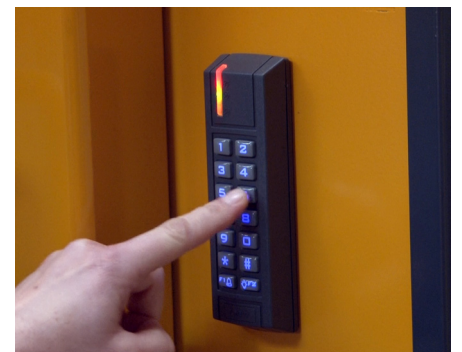

### Highlights

- Beachtliche Durchsatzleistung
- Breite Einfüllöffnung (1000 mm)
- Effiziente Rückhaltekrallen halten das gepresste Material zurück
- Ballen wird automatisch ausgeworfen
- Bandrollen auf der Vorderseite für einfachen Bandwechsel
- Mit 230 Volt E-Anschluß
- Erfüllt die EU-Sicherheitsnorm EN16500
- Pulverbeschichtung sichert langlebige, saubere Oberflächen in diversen Farben

## Optionale Zusatzausrüstung

Mit unserem digitalen Überwachungssystem BRA-IN kann die Presse und ihre Rohstoffproduktion optional überwacht und fern programmiert werden.

Unsere Rohstoffpressen sind in jeder gewünschten Standard RAL-Farbe lieferbar.

Eine vertikale Tür schafft Platz um die Rohstoffpresse und ermöglicht die Befüllung von beiden Seiten.