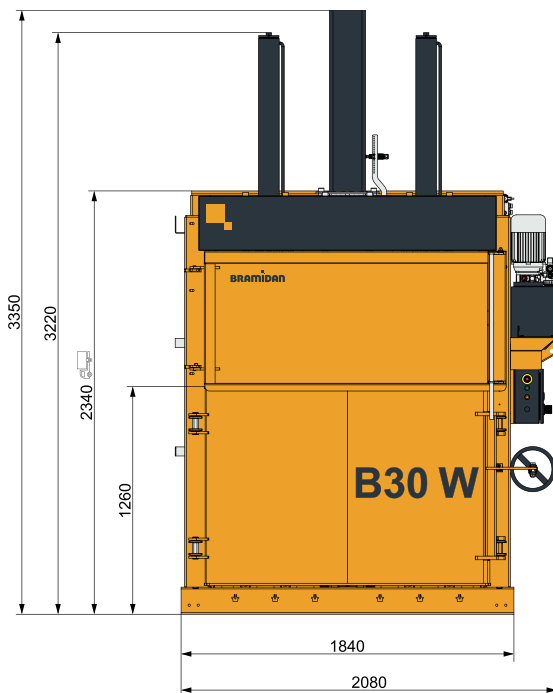

Vertikale Rohstoffpressen

B-Serie

Rohstoffpresse B30 wide

Rohstoffpresse für sehr große und sperrige Preßgüter

Mit einer besonders breiten Einfüllöffnung von 1520 mm bewältigt diese Maschine auch übergroße Pappkartons etc.

Turbojet-Triebwerk

160 dB

Technische Daten

Ballengröße BxTxH (mm)	1550 x 800 x 1100
Einfüllöffnung BxH (mm)	1525 x 560
Netzteil	3x400V 50Hz 16A
Motor (kW)	4.0
Zyklusdauer durchschn. (s)	43 / HS 32
Maße BxTxH (mm)	2080 x 1270 x 3350
Gewicht (kg)	1800
Hub (mm)	1000
Zahl der Verschnürungen	6
Art der Verschnürung	Band / Stahldraht
Fertiger Ballen leicht	Ja
Ballenauswurf	Automatisch