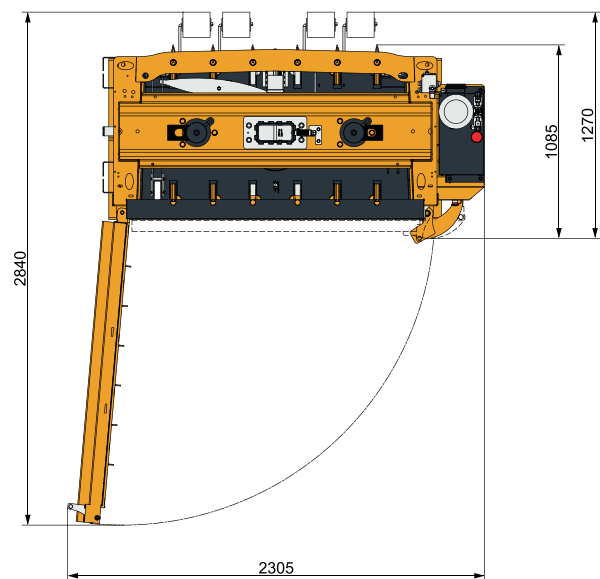

Turbojet-Triebwerk

160 dB

Technische Daten

Ballengröße BxTxH (mm)	1550 x 800 x 1100
Einfüllöffnung BxH (mm)	1525 x 560
Netzteil	3x400V 50Hz 16A
Motor (kW)	4.0
Zyklusdauer durchschn. (s)	43 / HS 32
Maße BxTxH (mm)	2080 x 1270 x 3350
Gewicht (kg)	1800
Hub (mm)	1000
Zahl der Verschnürungen	6
Art der Verschnürung	Band / Stahldraht
Fertiger Ballen leicht	Ja
Ballenauswurf	Automatisch