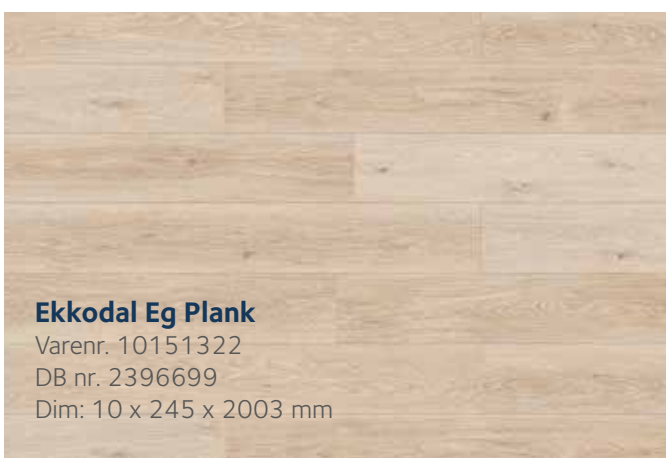

Ekkodal Eg Plank

Varenr. 10151322
DB nr. 2396699
Dim: 10 x 245 x 2003 mm