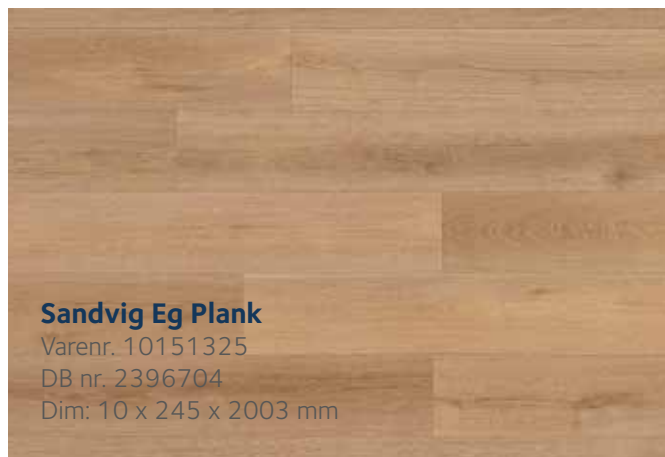

Moland High Performance Laminate

Svaneke Eg Plank

Varenr. 10151320
DB nr. 2396691
Dim: 10 x 245 x 2003 mm

Nexø Eg Plank

Varenr. 10151328
DB nr. 2417569
Dim: 10 x 245 x 2003 mm

Gudhjem Eg Plank

Varenr. 10151321
DB nr. 2396694
Dim: 10 x 245 x 2003 mm