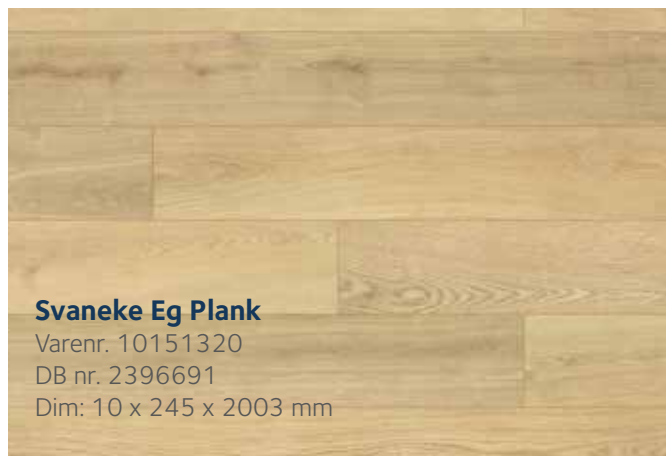

Moland High Performance Laminate

Svaneke Eg Plank

Varenr. 10151320
DB nr. 2396691
Dim: 10 x 245 x 2003 mm