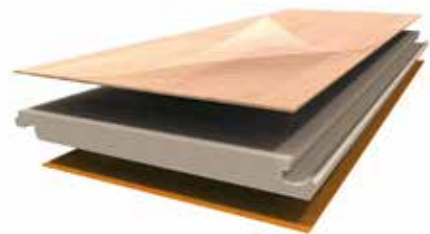

Certificering

Alle Moland High Performance Laminate er PEFC certificerede, det er dit kvalitetsstempel for ansvarlig skovdrift. Det vil sige at vores laminatgulve er produceret med respekt for naturen.