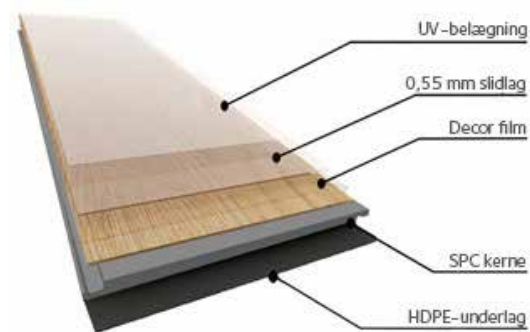

Egenskaber

- / Vandfast, optager ikke fugt
- / 4-sidet micro-fas
- / Slidklasse 23/34
- / HDPE-underlag - trinlydsdæmpende 20 db.
- / Let og enkelt lægning med 4-sidet klikssystem.
- / IACG og EPD

Opbygningen

Bastion Vinyl 5,2 x 220 x 1828 mm

Teknikken

- / Bastion Vinyl lægges som alle andre svømmende gulve.
- / Relativ luftfugtighed: 30-65% ved 20°C. Akklimatisering i 2 døgn.
- / Bastion Vinyl kan anvendes på gulvvarme, dog maks. 27°C på overfladen.
- / Anvend ikke ekstra underlag
- / Anvend en let gummihammer. Vi anbefaler Bastion lægningssettet.

USP'erne

- / Minimal trinstøj
- / Modstandsdygtig og ekstremt slidstærkt
- / Stort læggeareal, op til 125 m² uden brud i dørhuller
- / Lange planker
- / Livagtigt udseende
- / Minimal vedligehold. Kræver kun rengøring med Moland Vinyl- og laminat vask.