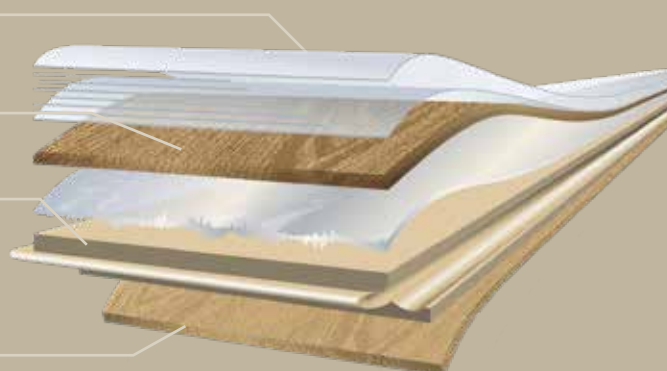

Hemmeligheden er usynlig

Det øverste lag gulv er behandlet med ikke mindre end otte lag supermat titaniumlak, som ikke er synligt. Samlingerne i Super Eg har en vandafvisende effekt i op til 24 timer.

8 lag titaniumlak

Ægte træ

Stærk kerne af HDF

Kontra finer

// Modstandsdygtigt

Ekstremt slidstærkt og modstandsdygtigt.

// Lange planker

Moland Super Egs lange planker har macrofasede kanter på langsiden og micro-fas over enderne. Dimensionerne på plankerne: 10 x 233 x 2050 mm.

// Livstids garanti

Der er livstidsgaranti på gennemslidning på Super Eg. Læs mere i garantibestemmelserne.

// Nemt at lægge

Smart og hurtigt kliksystem gør gulvet let at lægge.

// Let at vedligeholde

Vi anbefaler at bruge Moland Lakpleje Mat, da det hjælper med at vedligeholde, beskytte og rengøre dit trægulv.

// Vandafvisende

Super Eg gulve har en vandafvisende effekt i op til 24 timer.

// Bæredygtigt gulv

Toplaget består af et tyndt lag træ, som kommer fra bæredygtigt europæisk skovbrug.