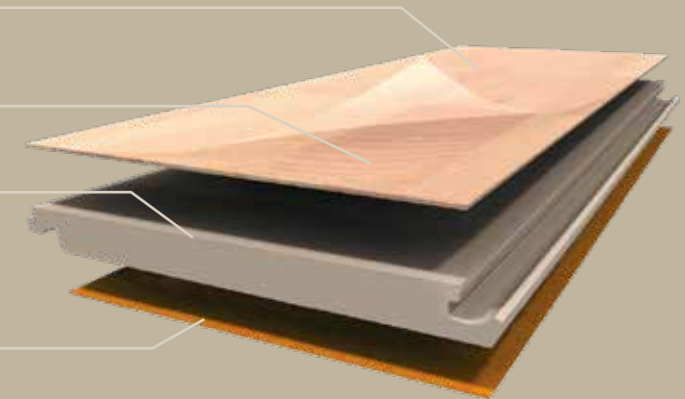

Tilfør en blanding af ægthed og styrke

High Performance Laminate er en serie af smukke brede laminat planker, designet til at tilføre dit hjem eller erhvervslokale en sublim blanding af ægthed og slidstyrke. Du skal sådan set ikke bekymre dig om drift af gulvet, foruden normal rengøring af overflade og nullermænd.

Slidstærkt Soft Coating

Naturo 3D-print

Stærk kerne af HDF

Formstabil bagside

// Lange brede planker

Skab et imponerende og luksuriøst udseende og visuel effekt, der forstærker rummets størrelse og tilføjer en nutidig stemning til enhver indretning.