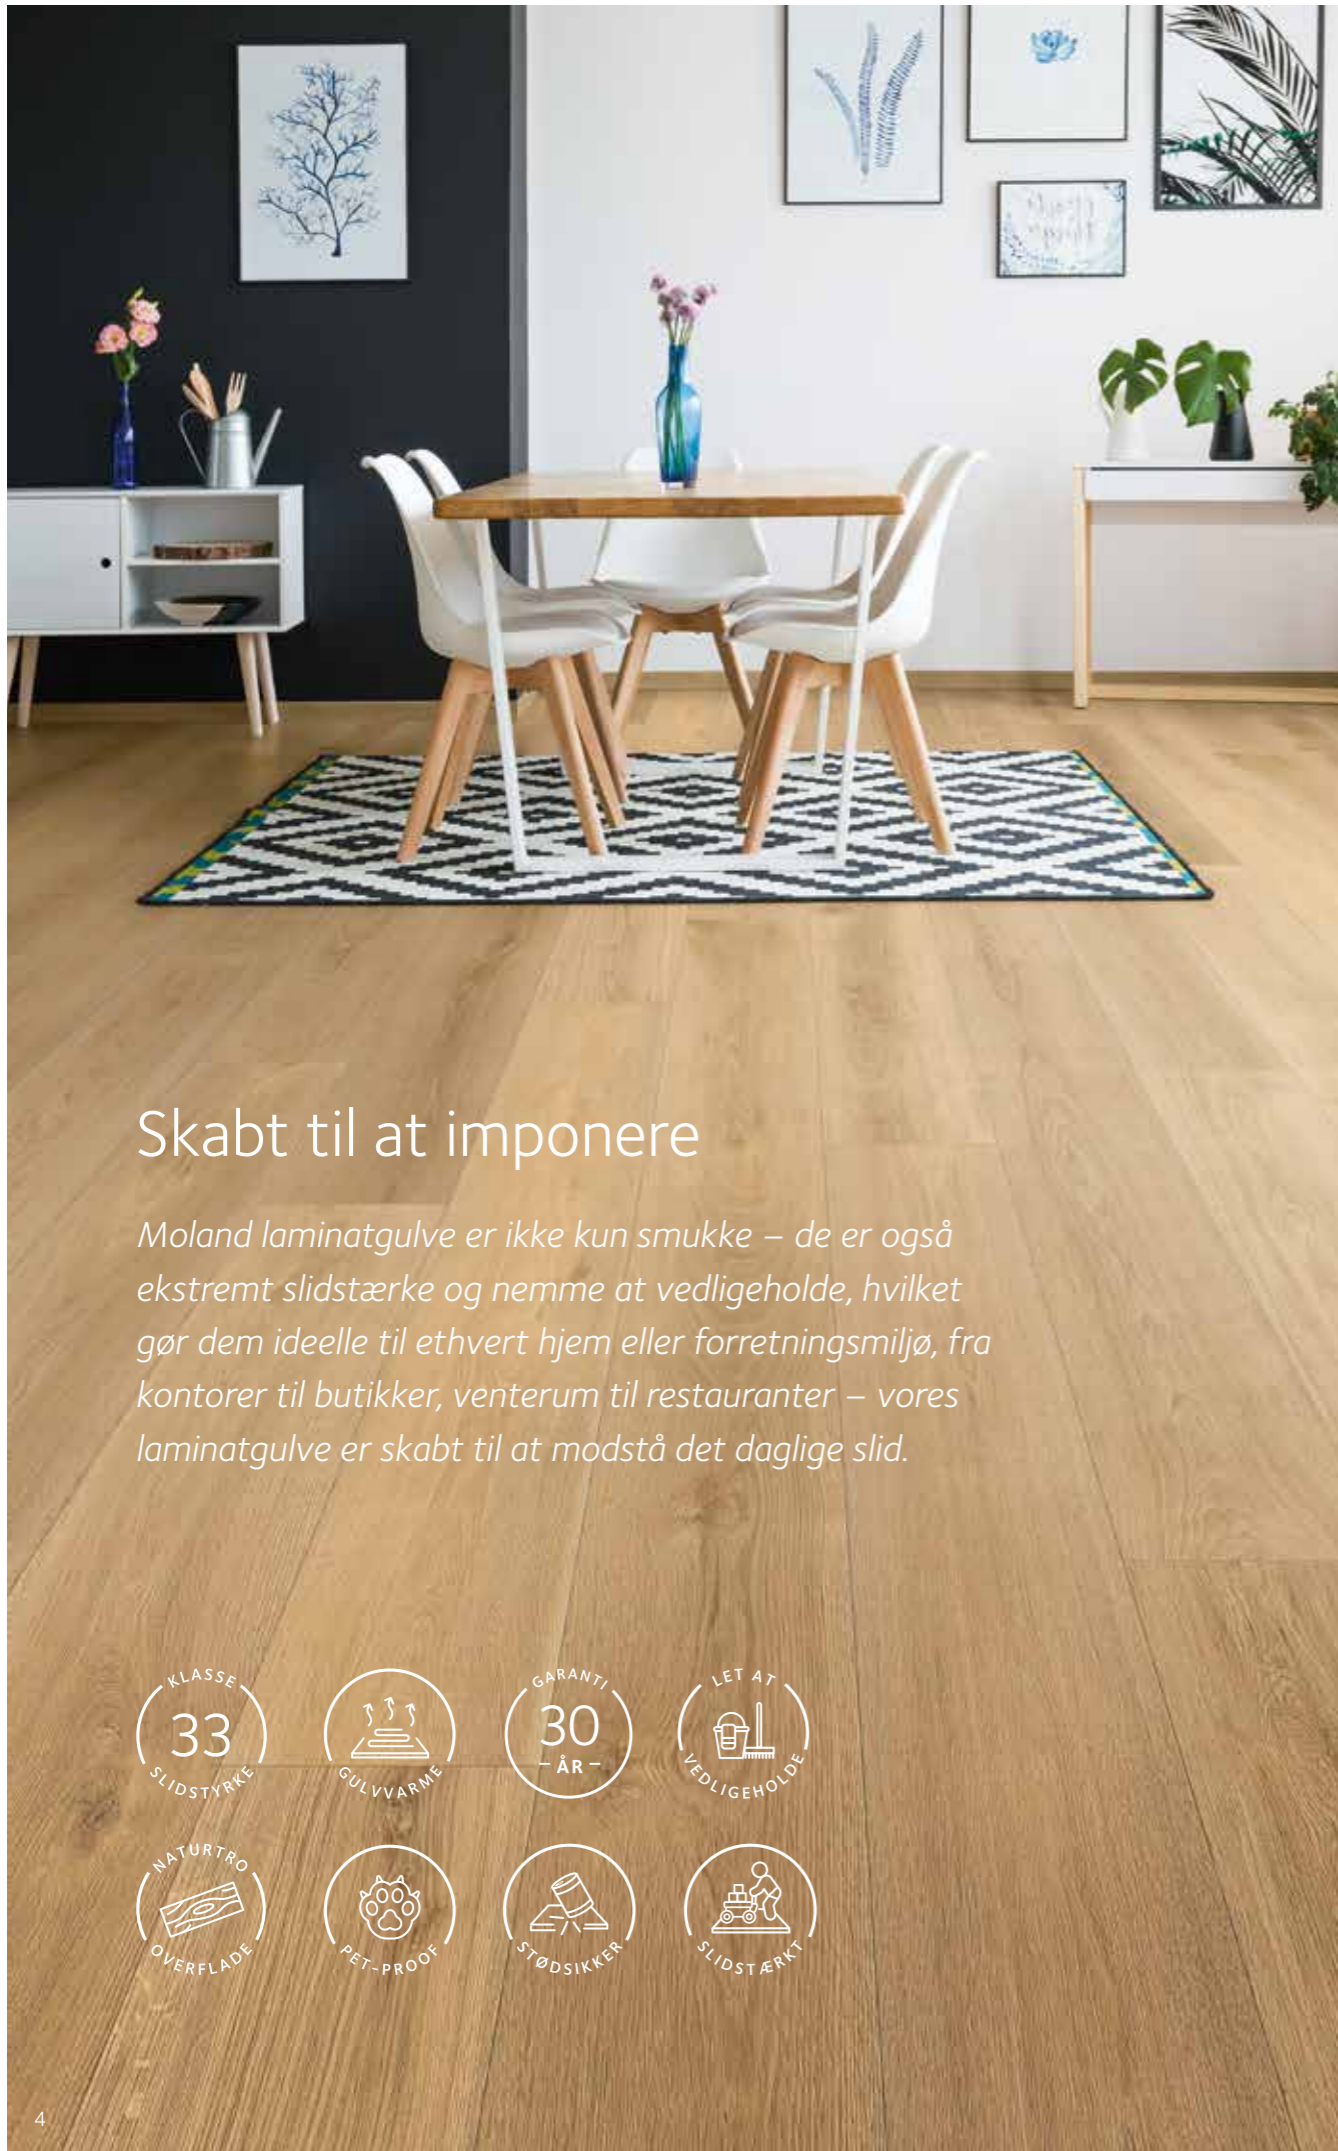

Skabt til at imponere

Moland laminatgulve er ikke kun smukke – de er også ekstremt slidstærke og nemme at vedligeholde, hvilket gør dem ideelle til ethvert hjem eller forretningsmiljø, fra kontorer til butikker, venterum til restauranter – vores laminatgulve er skabt til at modstå det daglige slid.

Tilfør en blanding af ægthed og styrke

High Performance Laminate er en serie af smukke brede laminat planker, designet til at tilføre dit hjem eller erhvervslokale en sublim blanding af ægthed og slidstyrke. Du skal sådan set ikke bekymre dig om drift af gulvet, foruden normal rengøring af overflade og nullermænd.

Slidstærkt Soft Coating

Naturo 3D-print

Stærk kerne af HDF

Formstabil bagside