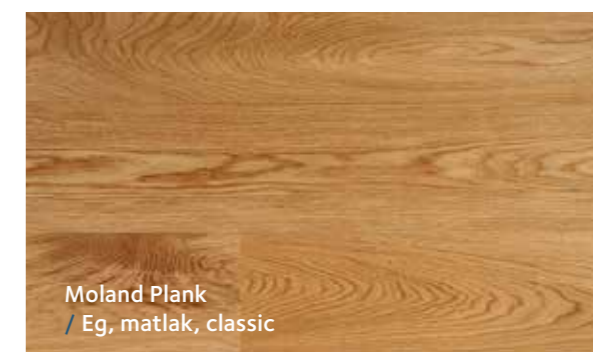

8 ekstraordinære gulvserier med stor slidstyrke

Castle Collection er 8 gulvserier til den kræsne boligejer, som ønsker et ekstraordinært gulv med stor slidstyrke.

MOLAND CASTLE COLLECTION

615 - 1479 kr. inkl. moms pr. m²