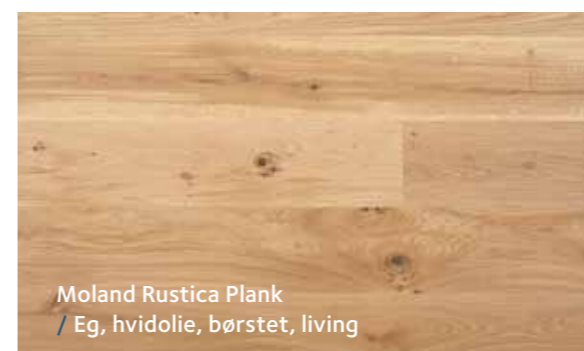

8 ekstraordinære gulvserier med stor slidstyrke

Castle Collection er 8 gulvserier til den kræsne boligejer, som ønsker et ekstraordinært gulv med stor slidstyrke.

MOLAND CASTLE COLLECTION

615 - 1479 kr. inkl. moms pr. m²