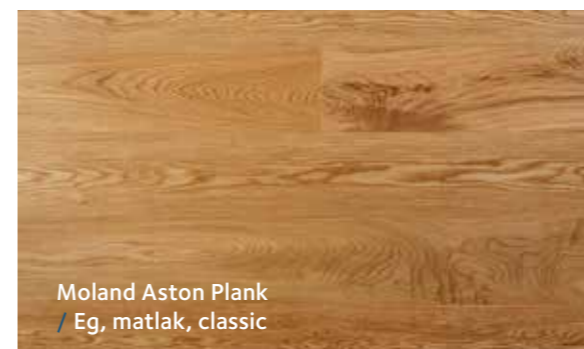

8 ekstraordinære gulvserier med stor slidstyrke

Castle Collection er 8 gulvserier til den kræsne boligejer, som ønsker et ekstraordinært gulv med stor slidstyrke.

MOLAND CASTLE COLLECTION

615 - 1479 kr. inkl. moms pr. m²