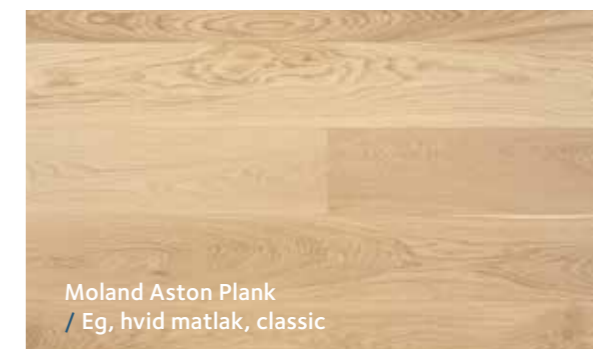

8 ekstraordinære gulvserier med stor slidstyrke

Castle Collection er 8 gulvserier til den kræsne boligejer, som ønsker et ekstraordinært gulv med stor slidstyrke.

MOLAND CASTLE COLLECTION

615 - 1479 kr. inkl. moms pr. m²