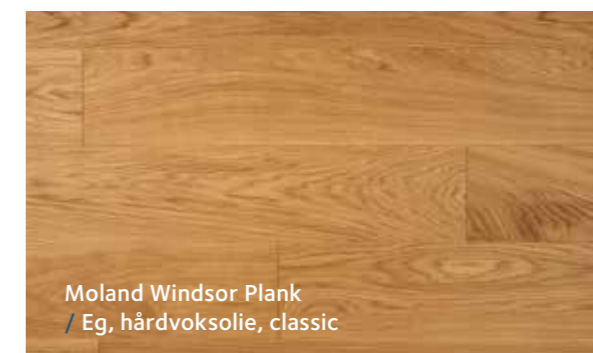

8 ekstraordinære gulvserier med stor slidstyrke

Castle Collection er 8 gulvserier til den kræsne boligejer, som ønsker et ekstraordinært gulv med stor slidstyrke.

MOLAND CASTLE COLLECTION

615 - 1479 kr. inkl. moms pr. m²