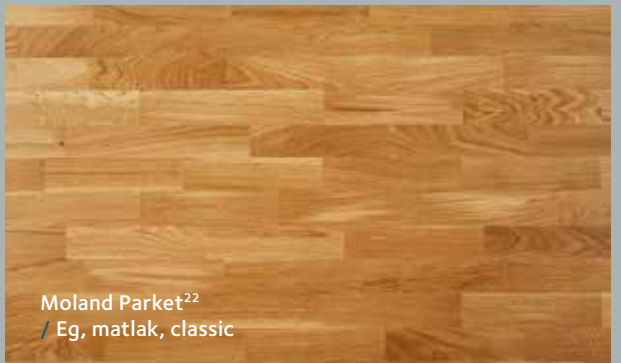

Moland Molaloc Parket
/ Eg, matlak, classic