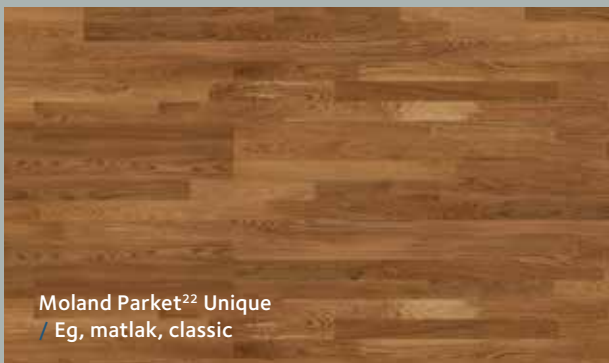

Moland Parket²²
/ Ask hvid matlak, classic

Moland Parket²² Unique
/ Ask, hvid matlak, classic

Moland Parket²² Unique
/ Eg, matlak, classic