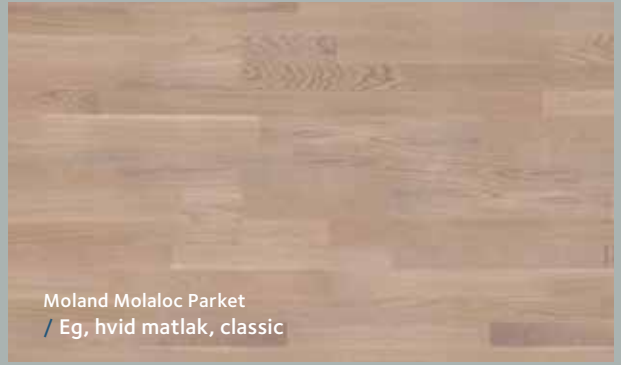

Det er trægulve i sin mest klassiske og sikre udstråling, som fås i mange træsorter og sorteringer. Et 3-stavs parketgulv er og bliver fortsat en stor del af Molands højaktuelle sortiment.

Moland Molaloc Parket
/ Ask, matlak, classic